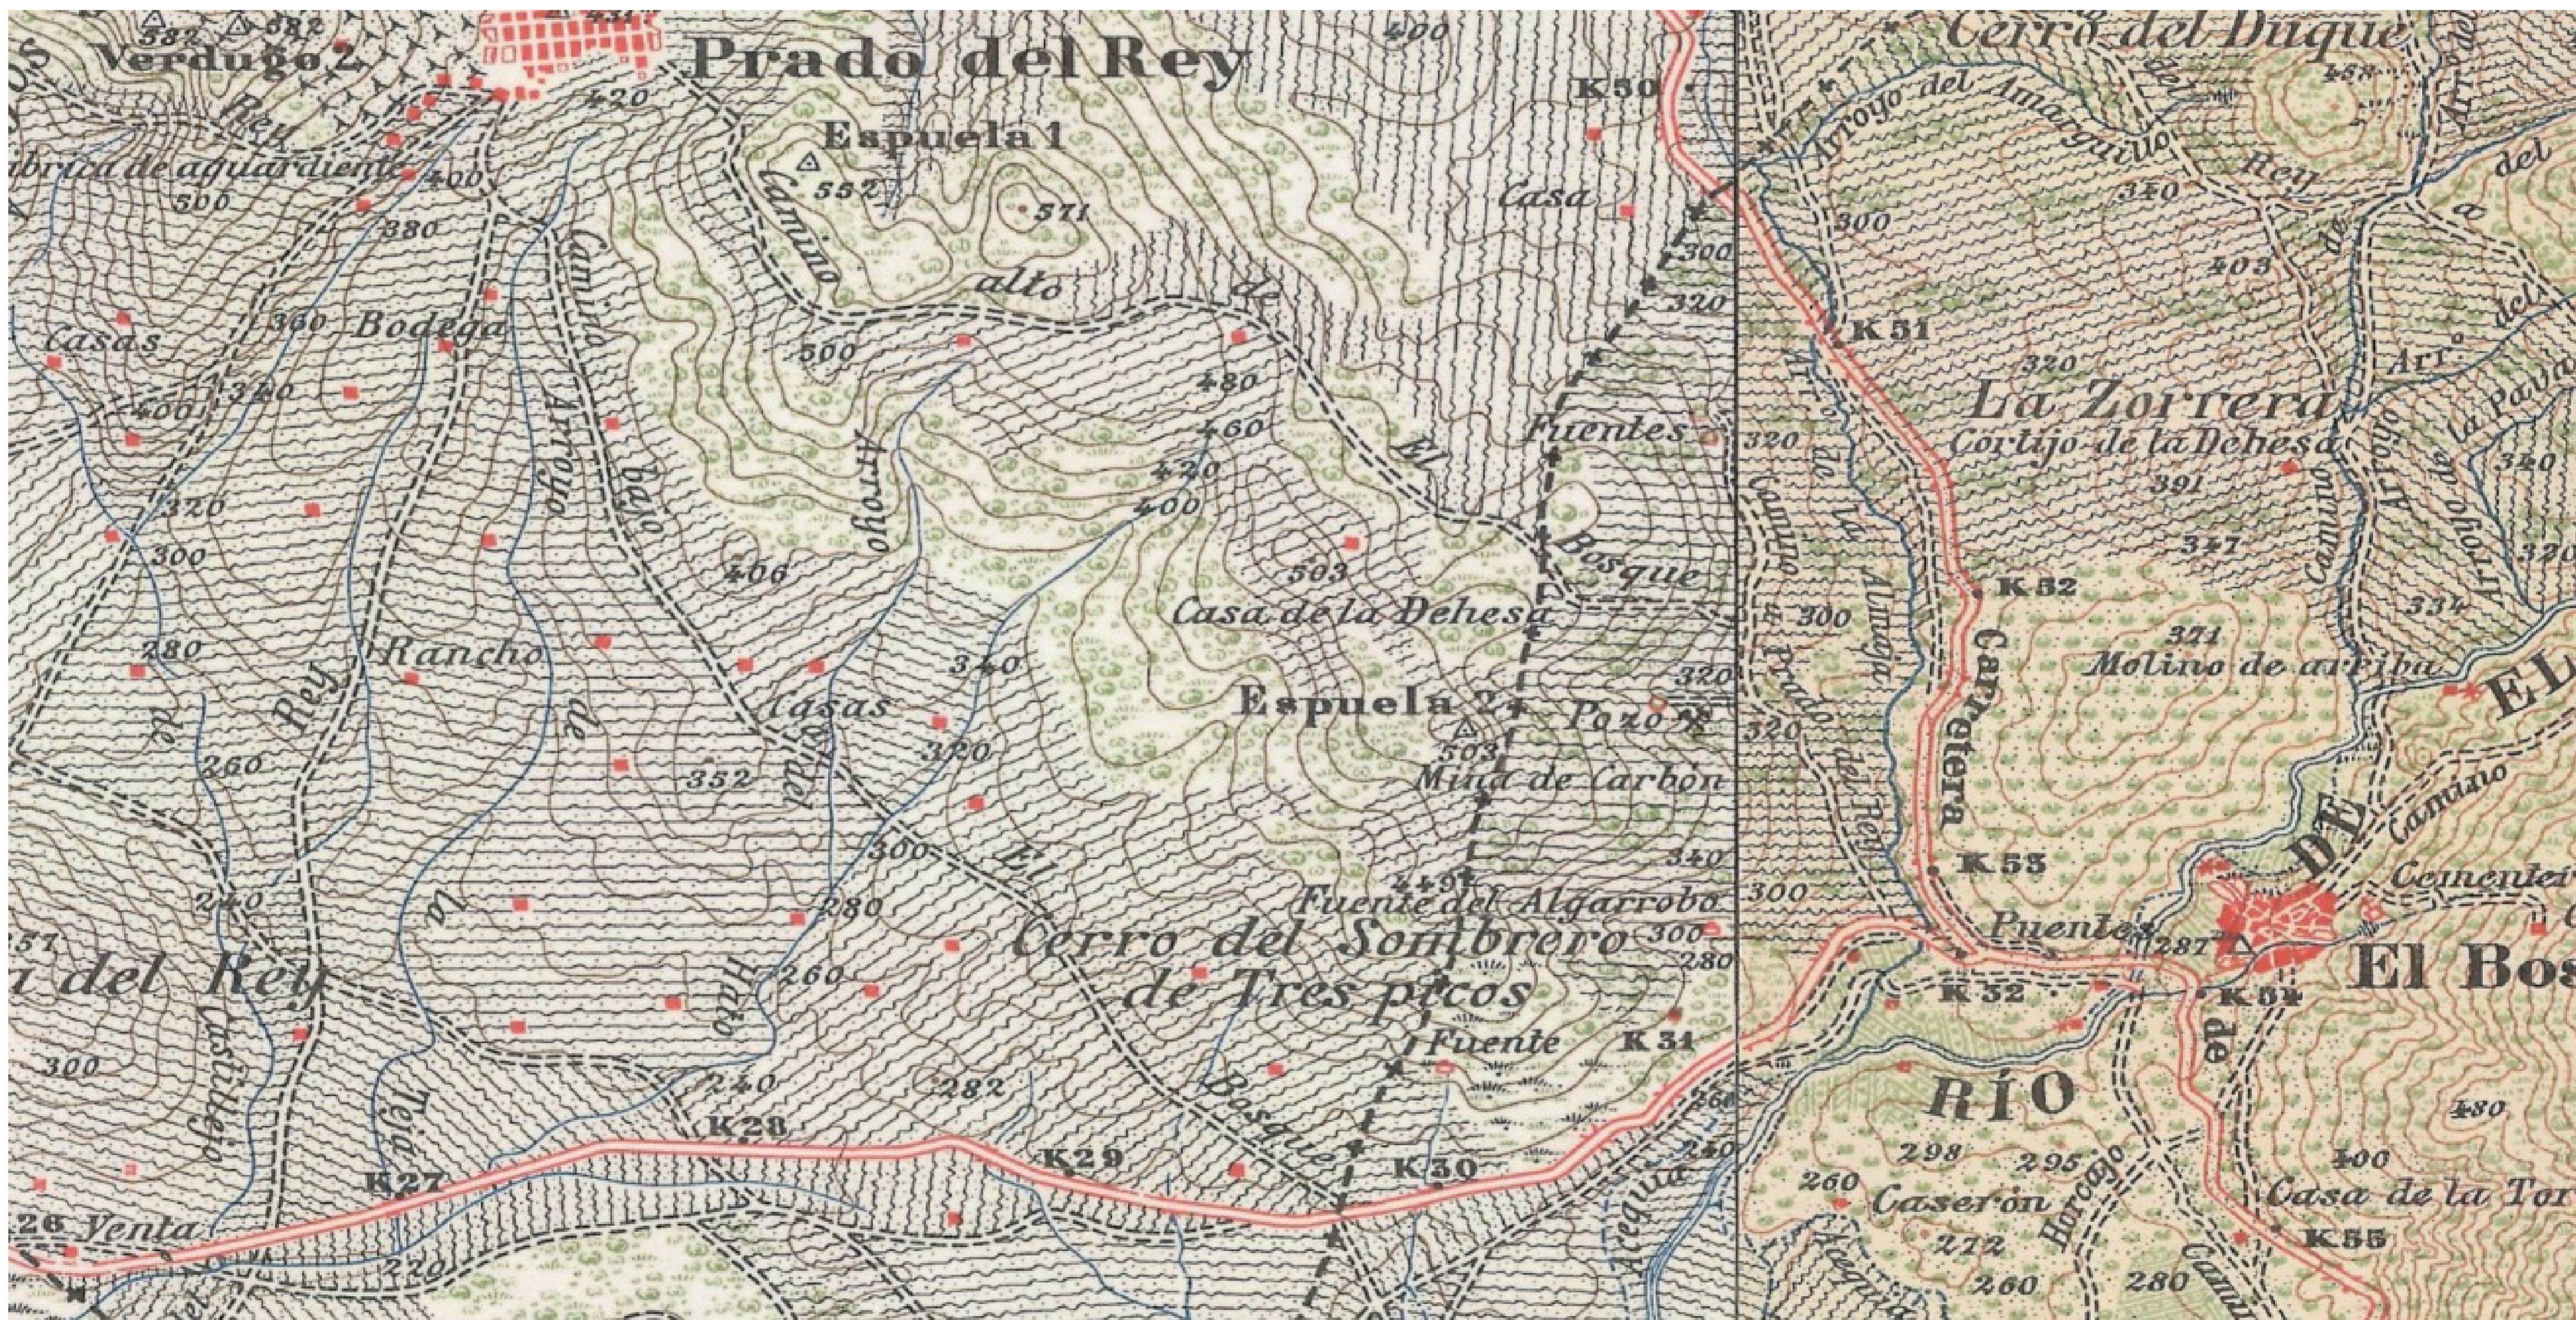

DATUM: ETRS89

Escala 1 : 24102

Fecha: 29-10-2017

xmax: -5° 29' 39"

ymin: 36° 47' 16"

xmin: -5° 34' 27"

ymin: 36° 44' 49"